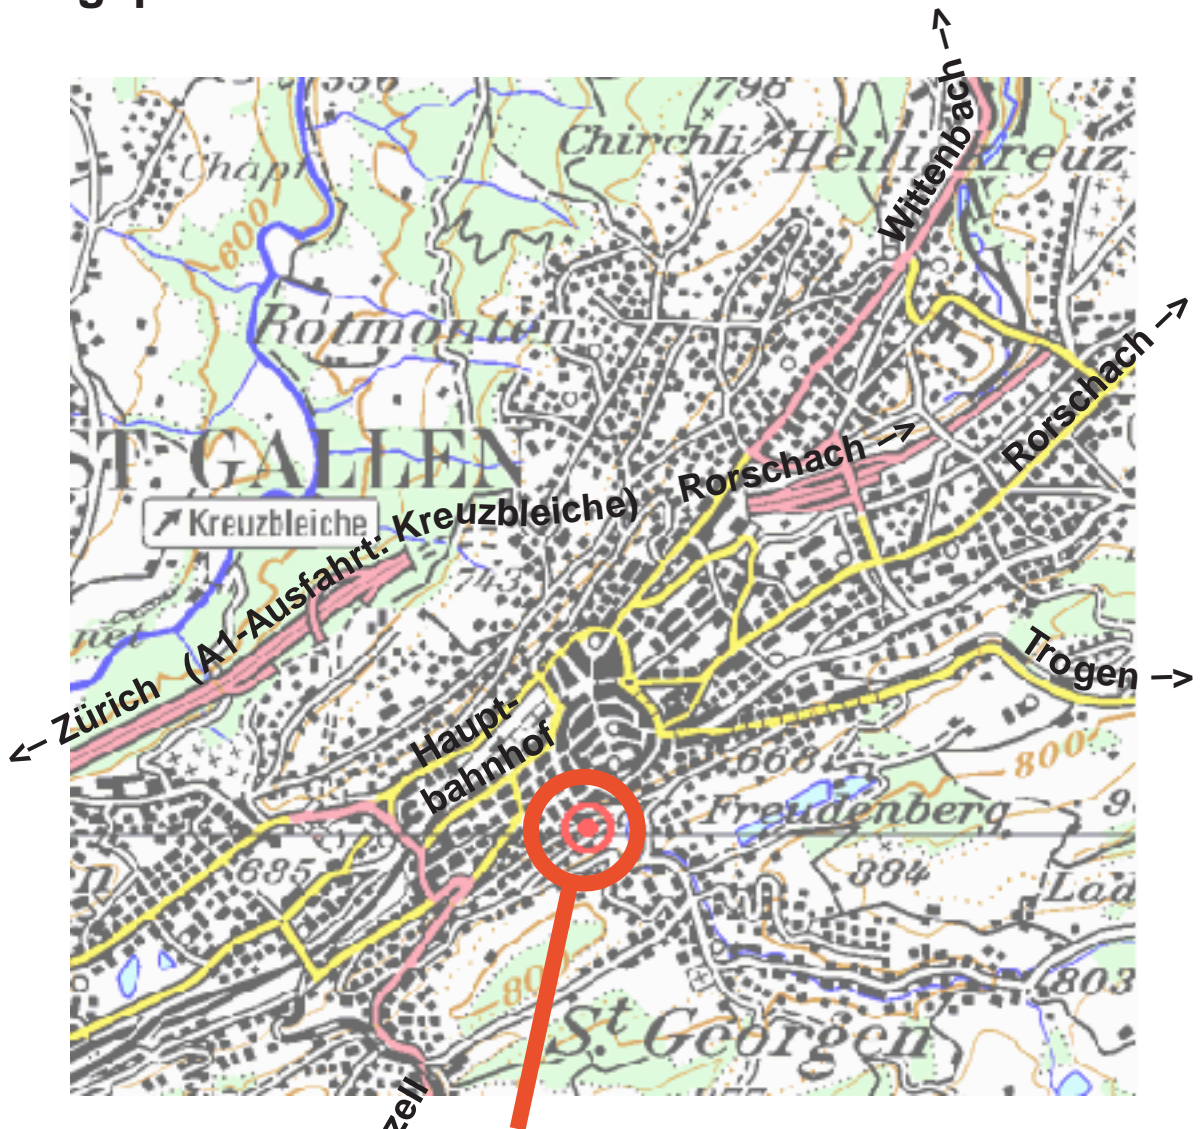

Lageplan

Sonderschule für Kinder
mit Wahrnehmungsstörungen
Felsenstrasse 33
9000 St. Gallen

Anfahrt mit Auto:

Ab Autobahnausfahrt Kreuzbleiche Richtung Appenzell fahren,
nach 4. Lichtsignal links einbiegen Richtung St. Georgen (Wegweiser).
Nach 2. Abzweigung links in Berneckstrasse einfahren,
hier Parkiermöglichkeiten (Blaue Zone).